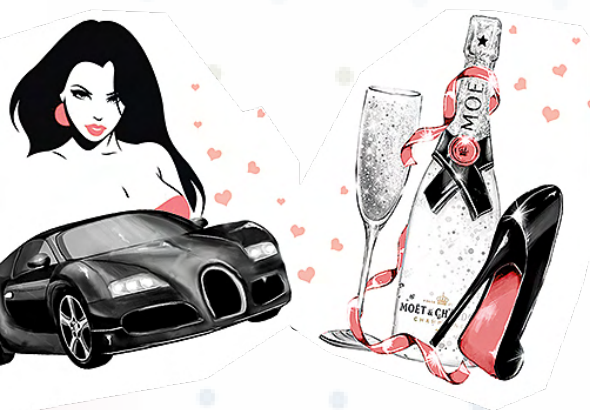

KATALOG *Urodziny*

SERIA PANI GADŻET

Wszystkie produkty z tej serii dostępne są na:

18, 30, 40, 50, 60 urodziny
+ ogólne urodziny

Banknotówka

#3302 PANI GADŻET

Wymiary: 16x9,5x2 [cm]

Kasetka kwadrat

#3308 PANI GADŻET

Wymiary: 16x16 [cm]

Kasetka dzielona na 6

#3307 PANI GADŻET

Wymiary: 22x15x6,5 [cm]

Skarbonka #1-18

#3301 PANI GADŻET

Wymiary: 17x17 [cm]